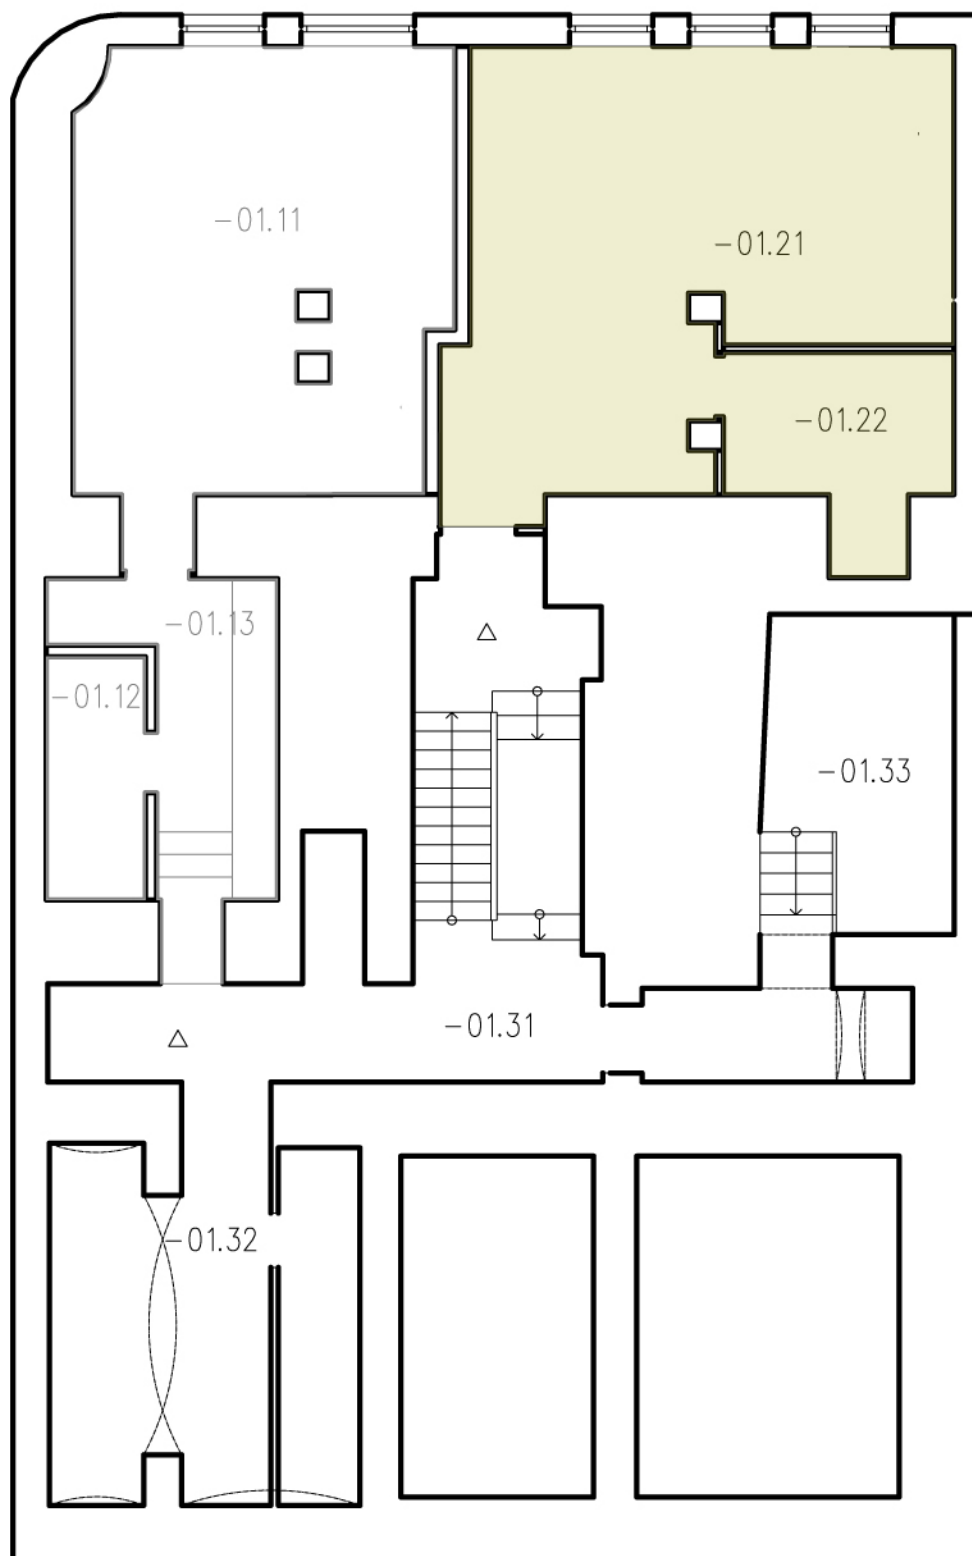

1.PP - Půdorys

LEGENDA MÍSTNOSTÍ

Č.M.	NÁZEV MÍSTNOSTI	PLOCHA [m ²]
	ATELIÉR Č. -1.1	
-01.11	Pokoj+KK	29.48
-01.12	Koupelna	4.34
-01.13	Předsíň	5.54
	PLOCHA CELKEM:	39.36
	ATELIÉR Č. -1.2	
-01.21	Pokoj+KK	32.75
-01.22	Koupelna	6.89
	PLOCHA CELKEM:	39.64
	SPOLEČNÉ PROSTORY	
-01.31	Chodba	24.70
-01.32	Kočárkarna	19.49
-01.33	Kotelna+technologie	15.85
	PLOCHA CELKEM:	60.04